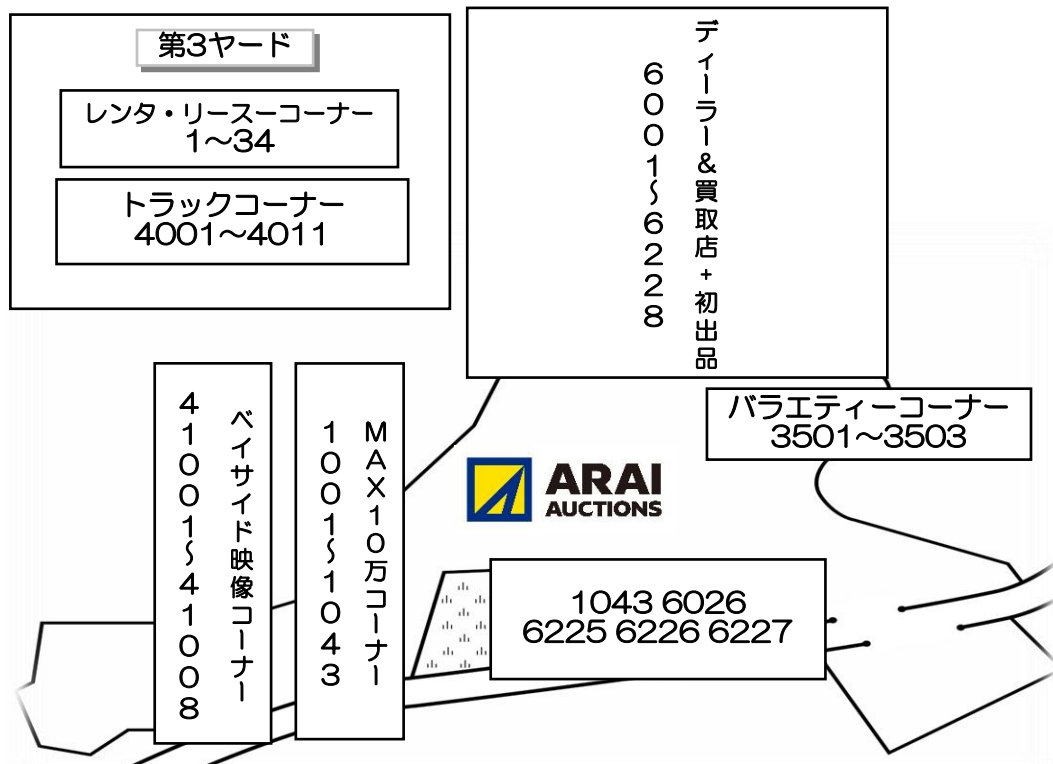

ARAI セリ順・場内配置図

2026.4.24 1653A 出品台数319台

ロック車	欠番				AA在庫成約

◆◇セリ順◇◆		
コーナー名	セリ番号	予定時間
レンタ・リースコーナー	1 ~ 34	11:00 ~
ディーラー&買取店+初出品コーナー	6001 ~ 6228	11:09 ~
MAX10万コーナー	1001 ~ 1043	11:48 ~
バラエティーコーナー	3501 ~ 3503	11:56 ~
トラックコーナー	4001 ~ 4011	11:57 ~

◆搬出入時間		
曜日	搬入	搬出
日曜日	9:00~17:30	禁止
月曜日	9:00~17:30	9:00~17:30
火曜日	9:00~17:30	9:00~12:00
水曜日	9:00~17:30	禁止
木曜日	9:00~17:30 前日出品締め16:00まで	
金曜日	9:00~17:30	12:00~17:30
土曜日	9:00~17:30	9:00~17:30